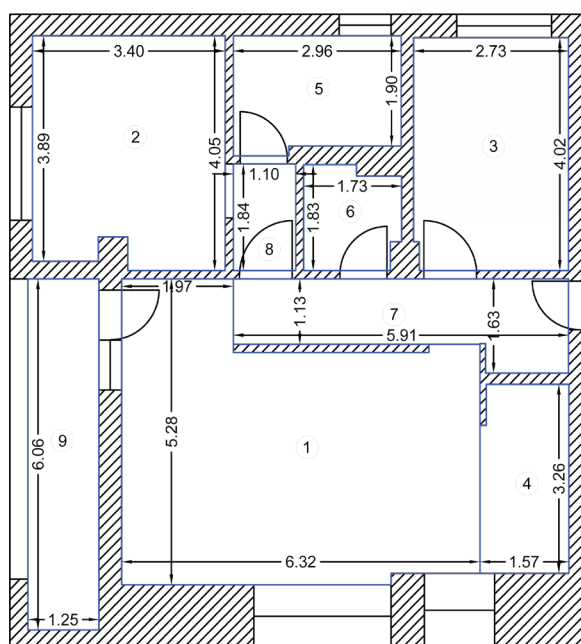

3 CAMERE

tip C

etaj 4

(apartament 9)

1.	Living	27,7
2.	Dormitor	13,3
3.	Dormitor	10,9
4.	Bucatarie	5,0
5.	Baie	5,8
6.	Baie	2,9
7.	Hol	7,4
8.	Hol	2,0
9.	Balcon	7,6
	TOTAL	82,6

06:00

18:00

12:00