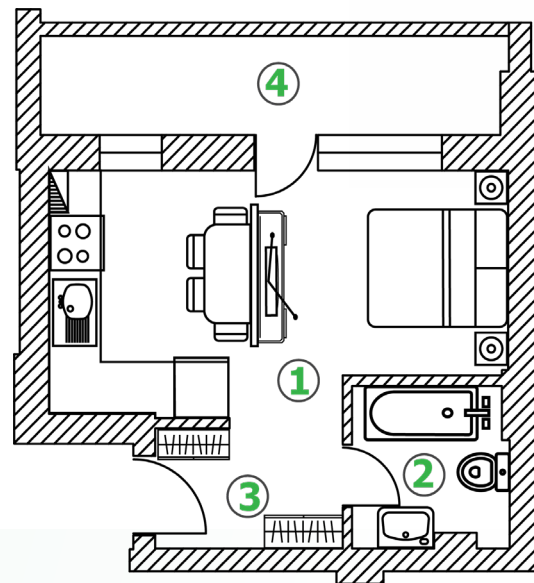

# STUDIO

## B401

etaj 4

1.	Living+bucatarie	<b>17,6</b>
2.	Baie	<b>4,1</b>
3.	Hol	<b>3,9</b>
5.	Balcon	<b>7.6</b>
	<b>TOTAL</b>	<b>33,2</b>

06:00

18:00

12:00