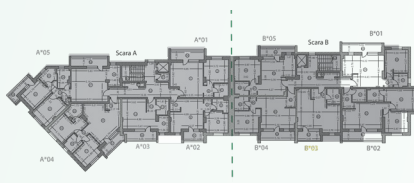

## B401

etaj 4

1.	Living+bucatarie	<b>17,6</b>
2.	Baie	<b>4,1</b>
3.	Hol	<b>3,9</b>
5.	Balcon	<b>7.6</b>
	<b>TOTAL</b>	<b>33,2</b>

06:00

18:00

12:00